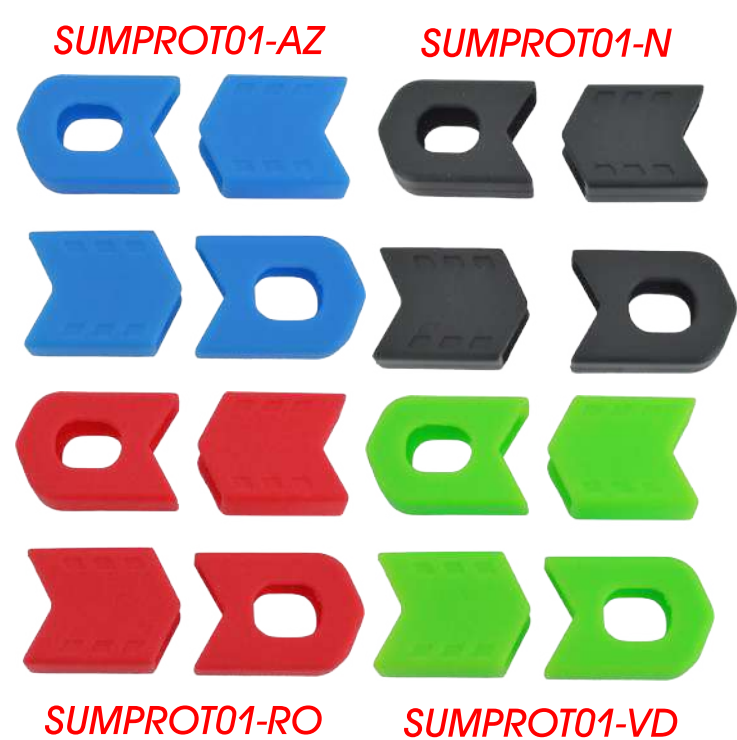

protector para bielas

SUMPROT01

PROTECTOR DE SILICON SUMMIT P/BIELAS
(4PZA)

puños

SUMPUÑO04

PUÑOS MTB "SUMMIT" ANILLOS ALUM
C/CANDADOS 130MM MOD. "CRAIG"

SUMPUÑO02

PUÑOS MTB "SUMMIT" ANILLO
C/CANDADO 130MM MOD. "RUSTY"
NEGRO/GRIS

SUMPUÑO01

PUÑOS MTB "SUMMIT" ANILLOS ALUM
C/CANDADOS 130MM MOD. "FIRE"

SUMPOST07

PUÑOS MTB "SUMMIT" ANILLOS ALUM
C/CANDADO, 130MM, MOD. "KARL"

SUMPOST06

PUÑOS MTB "SUMMIT" ANILLOS ALUM
C/CANDADO, 130MM, MOD. "SOX"

SUMPUÑO05

PUÑOS MTB "SUMMIT" ANILLOS ALUM
C/CANDADOS 130MM MOD. "STAN"

SUMPOST08

PUÑOS MTB "SUMMIT" ANILLOS
C/CANDADO, 130MM, MOD. "MAGIC"