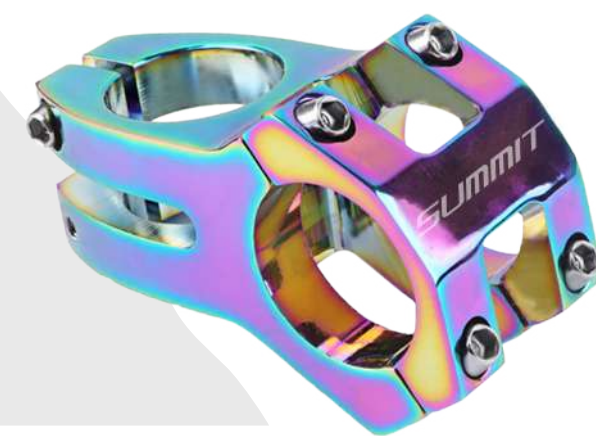

**SUMPOST11**

POTENCIA MTB ALUMINIO "SUMMIT" CORTO 44MM MOD "TREKING" P/MANU 31.8

**SUMPOST19**

POTENCIA MTB "SUMMIT" DIA 35MM X 45MM LARGO MOD "RAZOR PRO"

**SUMPOST22-TR**

POTENCIA "SUMMIT" PREMIUM, ALUMINIO DIAM 28.6/31.8 X 45MM TORNASOL