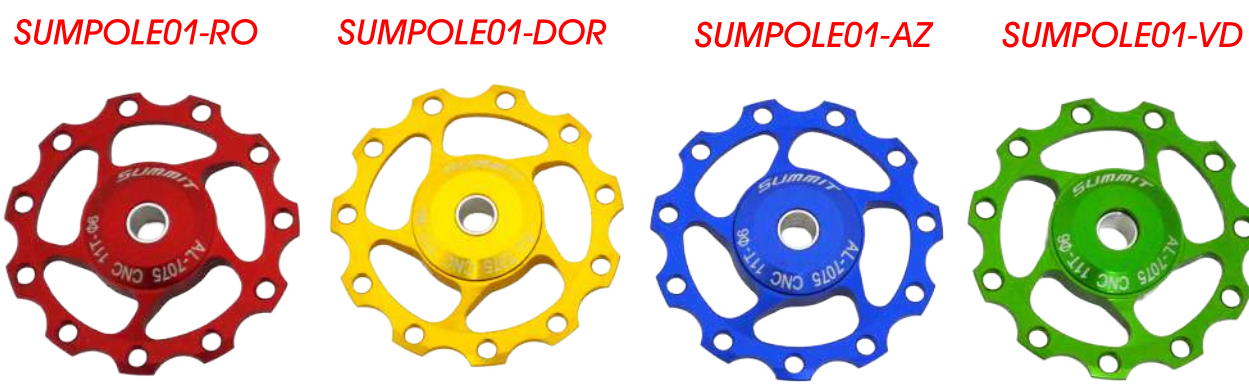

poleas

SUMPOLE01

POLEA P/CAMBIO "SUMMIT" ALUM CNC
BALERO SELLADO DE ACERO