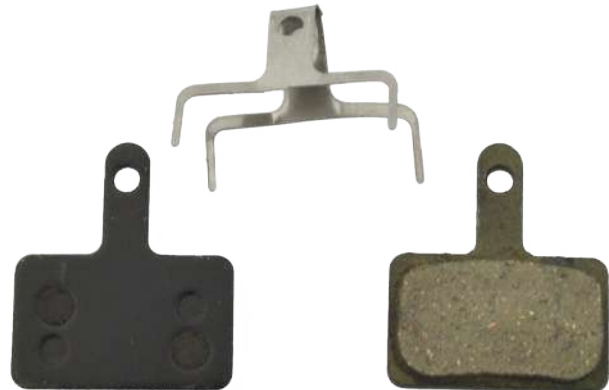

# BALATAS

**BALATAS EXOPADS01**

BALATAS "EXODUS" RECTANGULARES  
P/FRENO DE DISCO EXODUS COMPATIBLE  
C/SHIMANO DEORE  
M515/M475/C501/C601

**BALATAS EXOPADS01**

BALATAS "EXODUS" RECTANGULARES  
P/FRENO DE DISCO EXODUS COMPATIBLE  
C/SHIMANO DEORE  
M515/M475/C501/C601