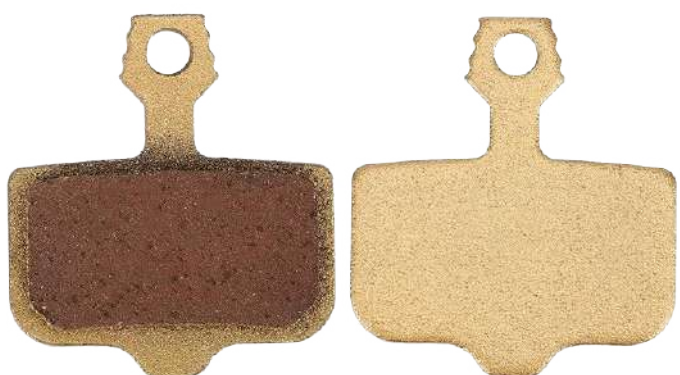

SUMBLTA06

BALATAS PARA SUMMIT P/FRENO DE DISCO
SINTERIZADAS, COMPATIBLE CON
AVID-ELIXIR