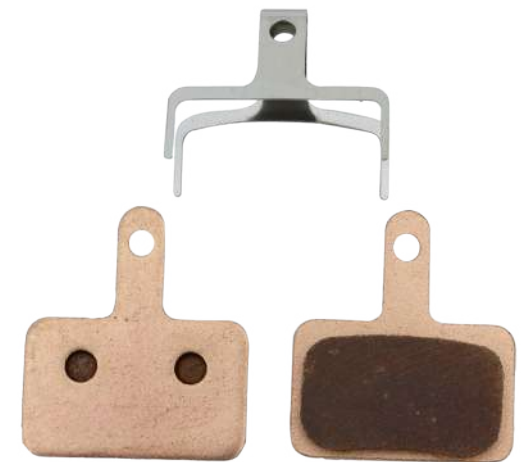

# BALATAS

**BALATAS EXOPADS01**

BALATAS "EXODUS" RECTANGULARES  
P/FRENO DE DISCO EXODUS COMPATIBLE  
C/SHIMANO DEORE  
M515/M475/C501/C601

**BALATAS EXOPADS01**

BALATAS "EXODUS" RECTANGULARES  
P/FRENO DE DISCO EXODUS COMPATIBLE  
C/SHIMANO DEORE  
M515/M475/C501/C601

**BALATAS SUMBLTA01**

BALATAS (PAR) SUMMIT P/FRENOS DE  
DISCO SINTERIZADAS "SUMMIT" MOD  
SM-01B COMPATIBLE C/SHIMANO DEORE

**SUMBLTA02**

BALATAS (PAR) SUMMIT P/FRENOS DE  
DISCO SINTERIZADAS "SUMMIT" MOD  
SM-11C COMPATIBLE C/ZOOM