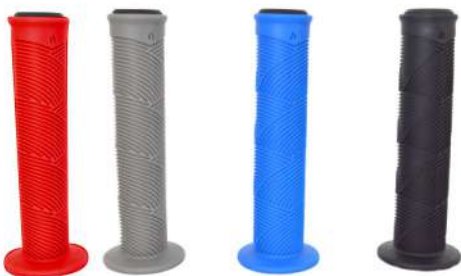

TWGPUÑO49-AZ

PUÑOS BMX SUAVES, 145MM
C/TAPON DE PRESION MOD.
"TWIST" AZUL

TWGPUÑO49-GR

PUÑOS BMX SUAVES, 145MM
C/TAPON DE PRESION MOD. "TWIST"
GRIS

TWGPUÑO49-N

PUÑOS BMX SUAVES, 145MM
C/TAPON DE PRESION MOD. "TWIST"
GRIS

TWGPUÑO49-RO

PUÑOS BMX SUAVES, 145MM
C/TAPON DE PRESION MOD. "TWIST"
GRIS

TWGPUÑO30

PUÑOS ESPONJA MTB
NEGRO 125MM LARGO