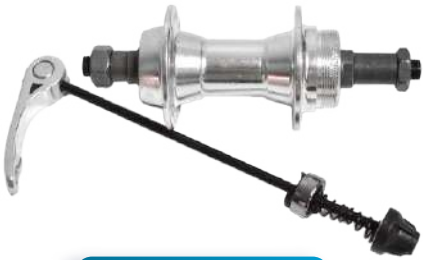

MAZA TRASERA ALUMINIO
 36H BALERO SELLADO,
 C/SEP

TWGNMAZA10

MAZA TRASERA ALUMINIO
 36H C/SEP NITRO

TWGNMAZA34

MAZA TRASERA ALUMINIO
 PARALAX C/BLOQUEO 36H
 PULIDA

TWGNMAZA07

MAZA TRASERA PARALAX
 16H CROMADA S/SEP NITRO