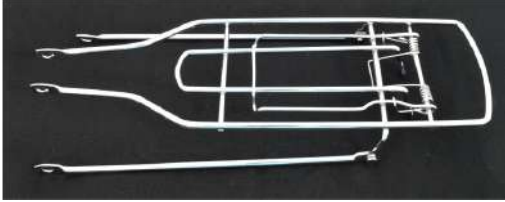

PARRILLAS

TWGPARR24

PARRILLA P/BICI 20 CROMADA MOD.7114