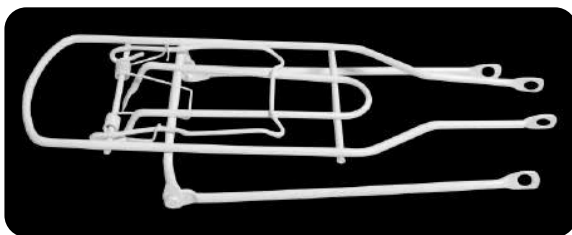

TWGPARR03

PARRILLA P/BICI 16 BLANCA
MOD.7114