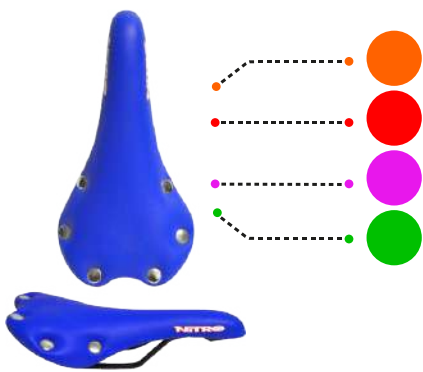

AJUSTADOR ALUM
P/PALANCA FRENO

TWGAMOR01

AMORTIGUADORES
P/CUADRO 26 DE
SUSPN

TWGAMOR02

AMORTIGUADORES
P/CUADRO 20 DE
SUSPN

NITANF02-AZ

ANFORA GRANDE NITRO
COLORES METALIZADOS AZUL

NITANF02-N

ANFORA GRANDE NITRO
COLORES METALIZADOS NEGRA

NITANF02-PL

ANFORA GRANDE NITRO
COLORES METALIZADOS PLATA

NITANF02-RO

ANFORA GRANDE NITRO
COLORES METALIZADOS ROJO

ASIENOS

TWHHASIE05-AZ

ASIENTO "FIXED" "NITRO" MOD.
"YORK" AZUL