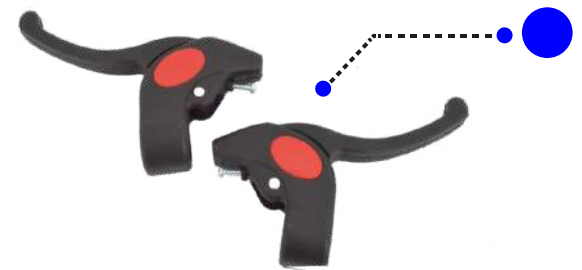

TWYPALA25

PALANCAS P/FRENO "V" BRAKE ALUMINIO NEG/PLATA 3 DEDOS

TWYPALA23

PALANCAS P/FRENO MTB/B-MX BLANCOS 3 DEDOS

TWGPALA07

PALANCAS P/FRENO MTB/B-MX BLANCOS 3 DEDOS

TWYPALA21-NEAZ

PALANCAS P/FRENO NIÑO NEGRAS C/CIRCULO NEG/AZU