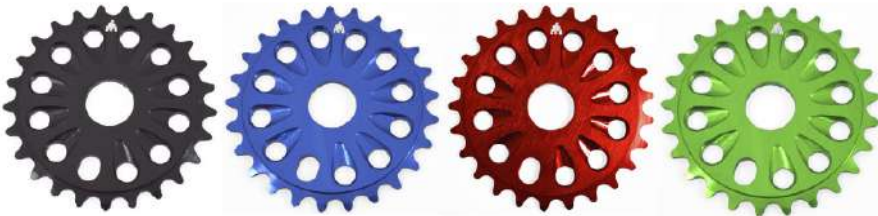

FLASH

GORESTR04-N

ESTRELLA BMX 25D ALUMINIO
MAQUINADO "FLASH" "GORILA"
NEGRO

GORESTR04-AZ

ESTRELLA BMX 25D ALUMINIO
MAQUINADO "FLASH" "GORILA"
AZUL

GORESTR04-RO

ESTRELLA BMX 25D ALUMINIO
MAQUINADO "FLASH" "GORILA"
ROJO

GORESTR04-VD

ESTRELLA BMX 25D ALUMINIO
MAQUINADO "FLASH" "GORILA"
VERDE