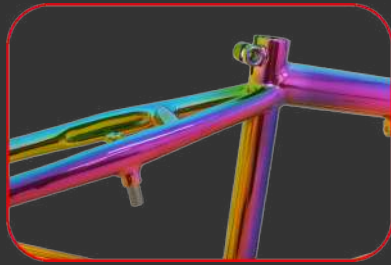

Cuadro

SPARTAN