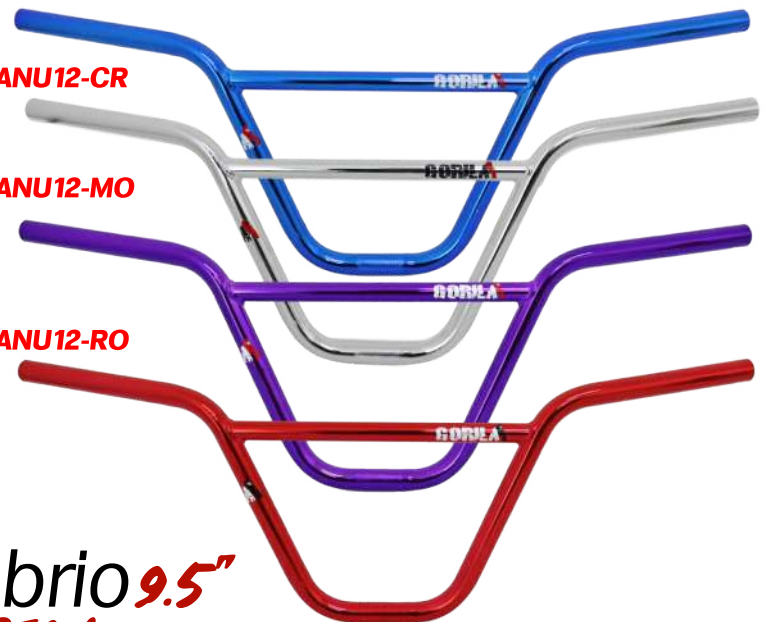

GORMANU12-AZ

GORMANU12-CR

GORMANU12-MO

GORMANU12-RO

Manubrio 9.5" SPARTAN

GORMANU12

MANUBRIO BMX "GORILA" ACERO 9.5" 1.8 MOD."SPARTAN"