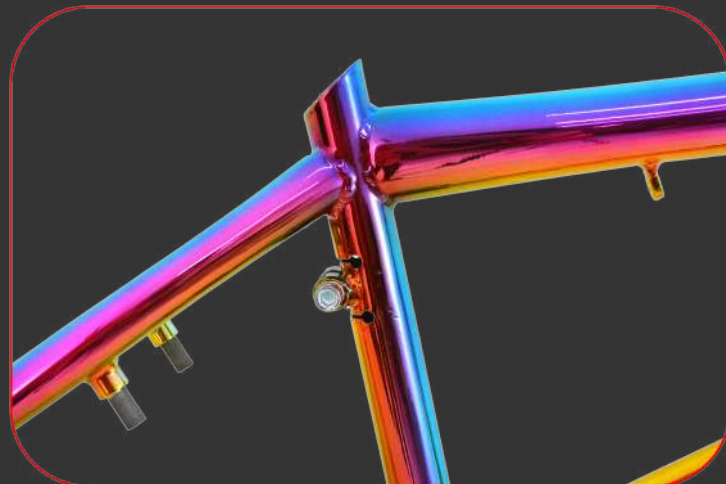

➤ Cuadros

SAVAGE RAINBOW

CENTRO MID / AMERICANO

GORCUTI04

CUADRO Y TIJ DE ACERO BMX "GORILA"
"SAVAGE RAINBOW" TERMINADO TORNASOL,
CALCA BAJO BARNIZ, CENTRO MID, TELESC
OVER, EJE DEL 3/8, EJE TRAS 14MM. 20.5"
LARGO

GORCUTI05

CUADRO Y TIJ DE ACERO BMX "GORILA"
"SAVAGE RAINBOW" TERMINADO TORNASOL,
CALCA BAJO BARNIZ, P/CENTRO AMERICANO,
TELESC AMERICANO. EJES DEL Y TRAS 3/8,
20.5" LARGO