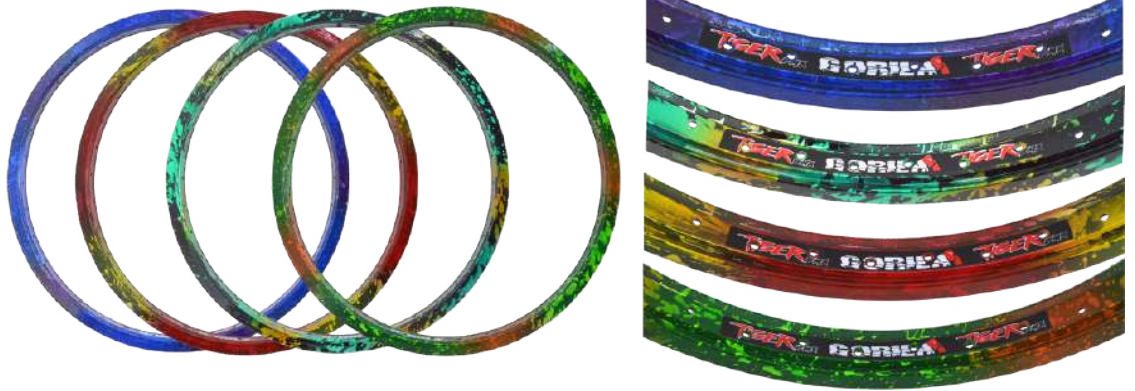

Rines

GORRIN12

RIN 20 X 2.0 ALUMINIO DOBLE PARED BMX GORILA 36H JASPEADO

- GORRIN12-AZMO
- GORRIN12-NEVD
- GORRIN12-ROAM
- GORRIN12-VDNA