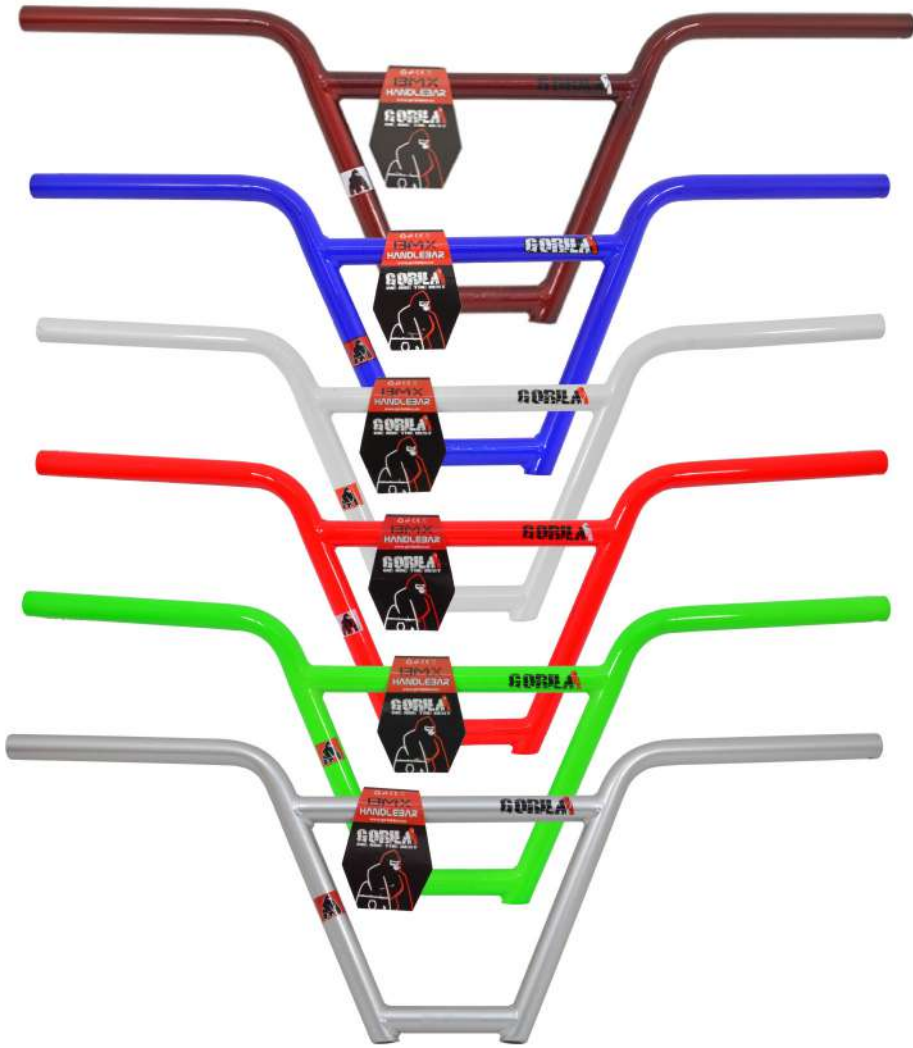

Manubrios 9" 4 Piezas

GORMANU07-AZ

MANUBRIO BMX/FREE-STYLE HI-TEN "GORILA" REFORZADO "4 PIEZAS" ALTURA 9" AZUL

GORMANU07-BC

MANUBRIO BMX/FREE-STYLE HI-TEN "GORILA" REFORZADO "4 PIEZAS" ALTURA 9" BLANCO

GORMANU07-N

MANUBRIO BMX/FREE-STYLE HI-TEN "GORILA" REFORZADO "4 PIEZAS" ALTURA 9" NEGRO

GORMANU07-PL

MANUBRIO BMX/FREE-STYLE HI-TEN "GORILA" REFORZADO "4 PIEZAS" ALTURA 9" PLATA

GORMANU07-RO

MANUBRIO BMX/FREE-STYLE HI-TEN "GORILA" REFORZADO "4 PIEZAS" ALTURA 9" ROJO

GORMANU07-RO

MANUBRIO BMX/FREE-STYLE HI-TEN "GORILA" REFORZADO "4 PIEZAS" ALTURA 9" ROJO NICKEL