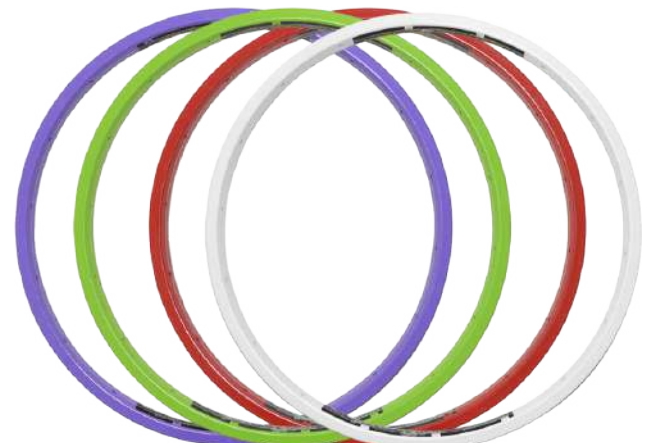

➔ Rines

BMXRIN02

RIN BMX ALEX SUPRADOME ALUMINIO 36H

BMXRIN02-MO MORADO BMXRIN02-VD VERDE BMXRIN02-RO ROJO BMXRIN02-BC BLANCO