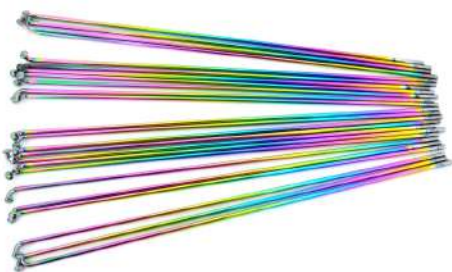

➔ Rayos

GORRAYO01

RAYOS 20" (72PCS) TORNASOL GORILA MEDIA GRUESA Y NIPLES