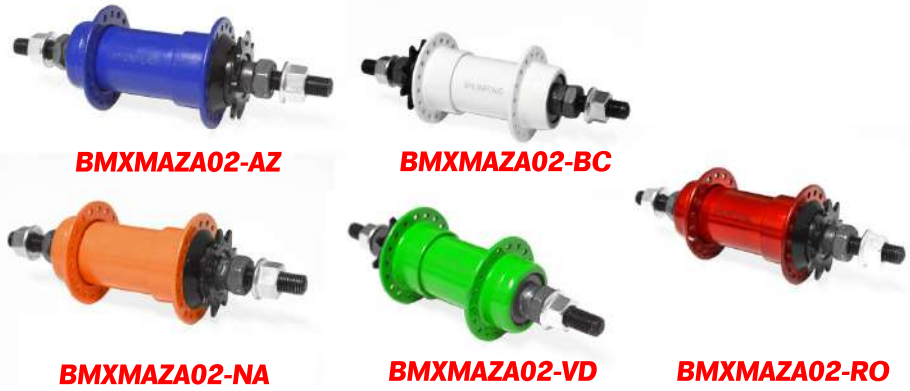

Mazas

BMXMAZA02

MAZA TRASERA BMX 36H ACERO EJE 3/8 PIÑON 9D

BMXMAZA01-N

MAZA TRASERA BMX 36H ACERO EJE 3/8 PIÑON 9D NEGRA

BMXMAZA02-AZ

BMXMAZA02-BC

BMXMAZA02-NA

BMXMAZA02-VD

BMXMAZA02-RO

BMXMAZA04

MAZA DELANTERA BMX 36H ACERO EJE 3/8