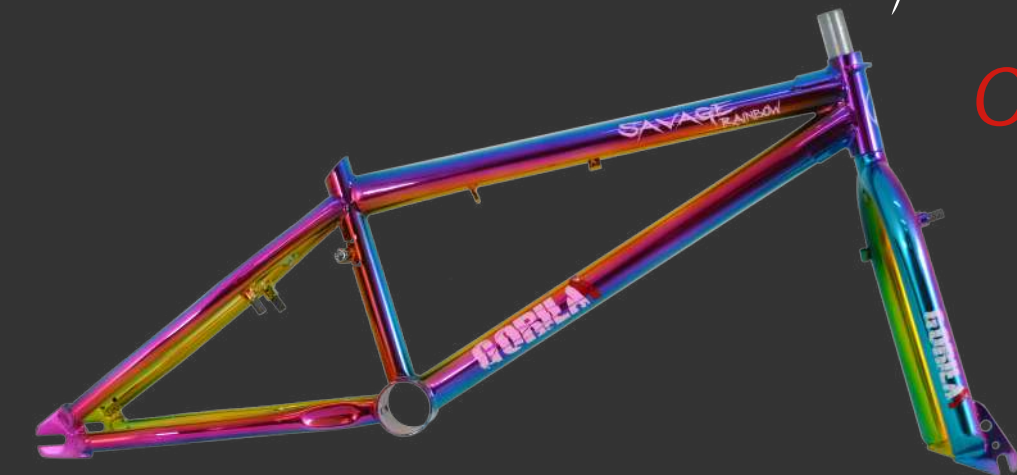

➤ Cuadros

SAVAGE RAINBOW

CENTRO MID / AMERICANO

GORCUTI04

CUADRO Y TIJ DE ACERO BMX "GORILA"
"SAVAGE RAINBOW" TERMINADO TORNASOL,
CALCA BAJO BARNIZ, CENTRO MID, TELESC
OVER, EJE DEL 3/8, EJE TRAS 14MM. 20.5"
LARGO

GORCUTI05

CUADRO Y TIJ DE ACERO BMX "GORILA"
"SAVAGE RAINBOW" TERMINADO TORNASOL,
CALCA BAJO BARNIZ, P/CENTRO AMERICANO,
TELESC AMERICANO. EJES DEL Y TRAS 3/8,
20.5" LARGO