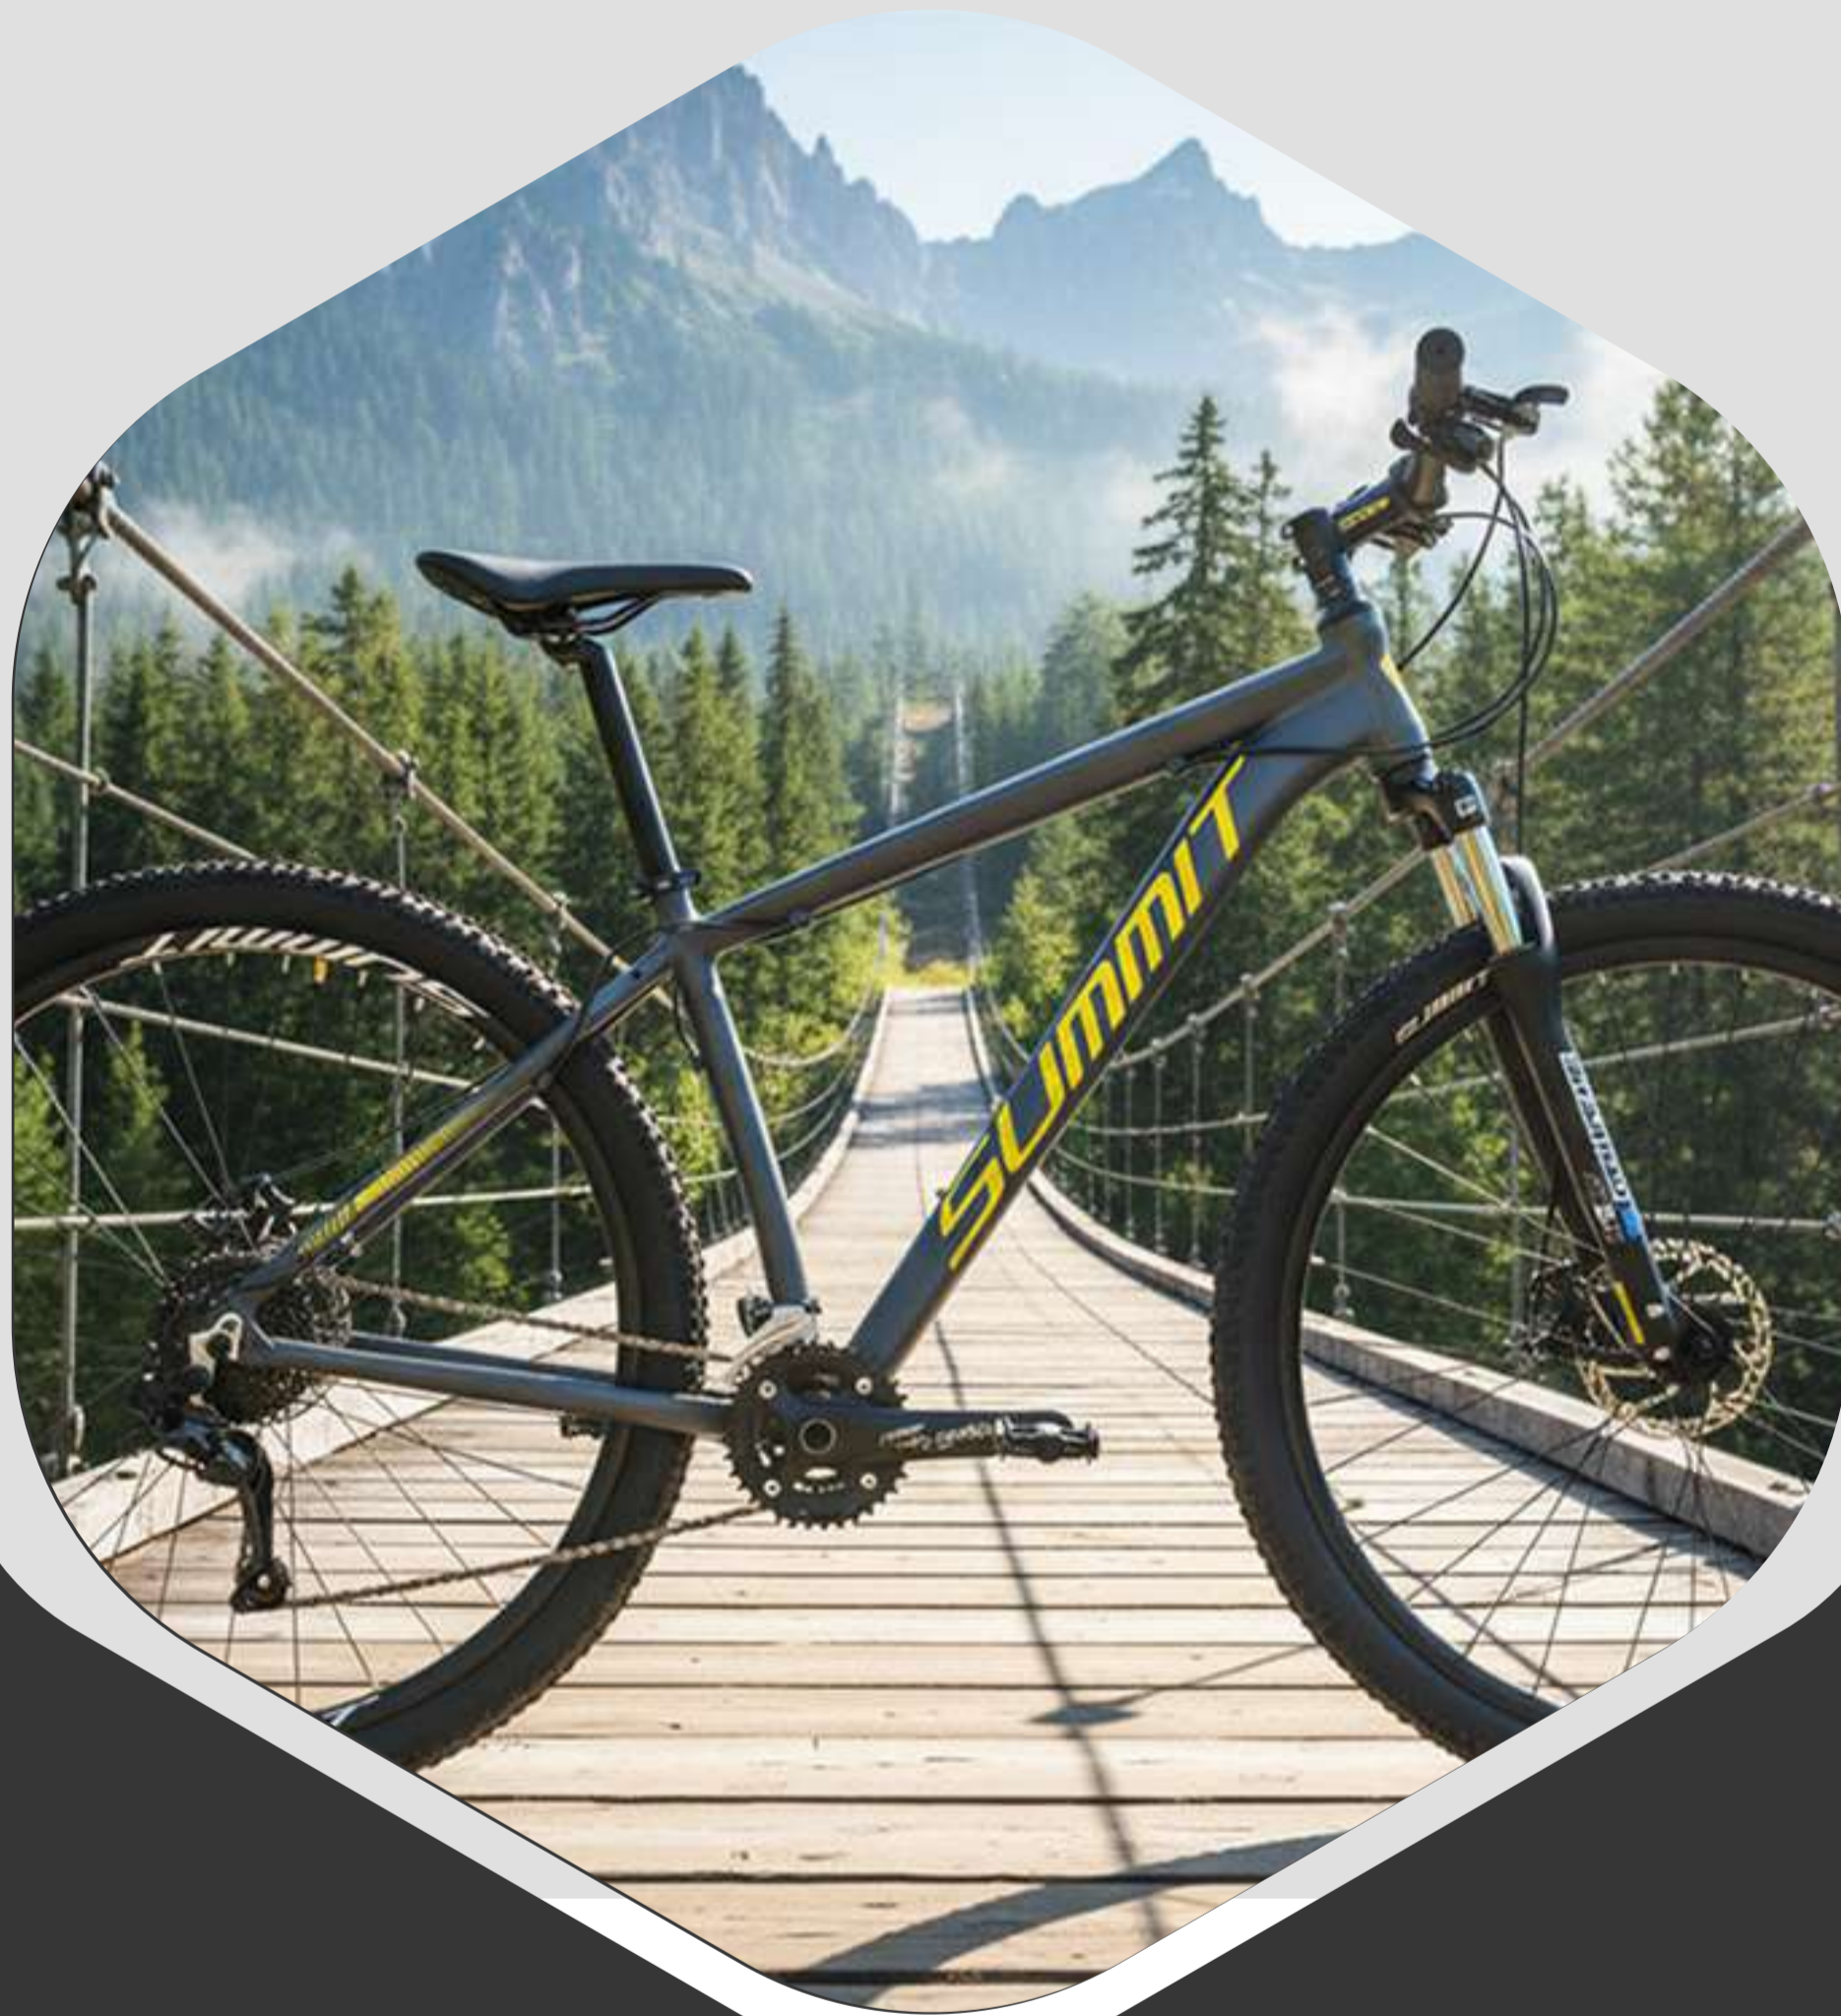

SUMMIT®

SCARFELL

PRO

18 VELOCIDADES

29"

LTW00

2 X 9

18 VELOCIDADES