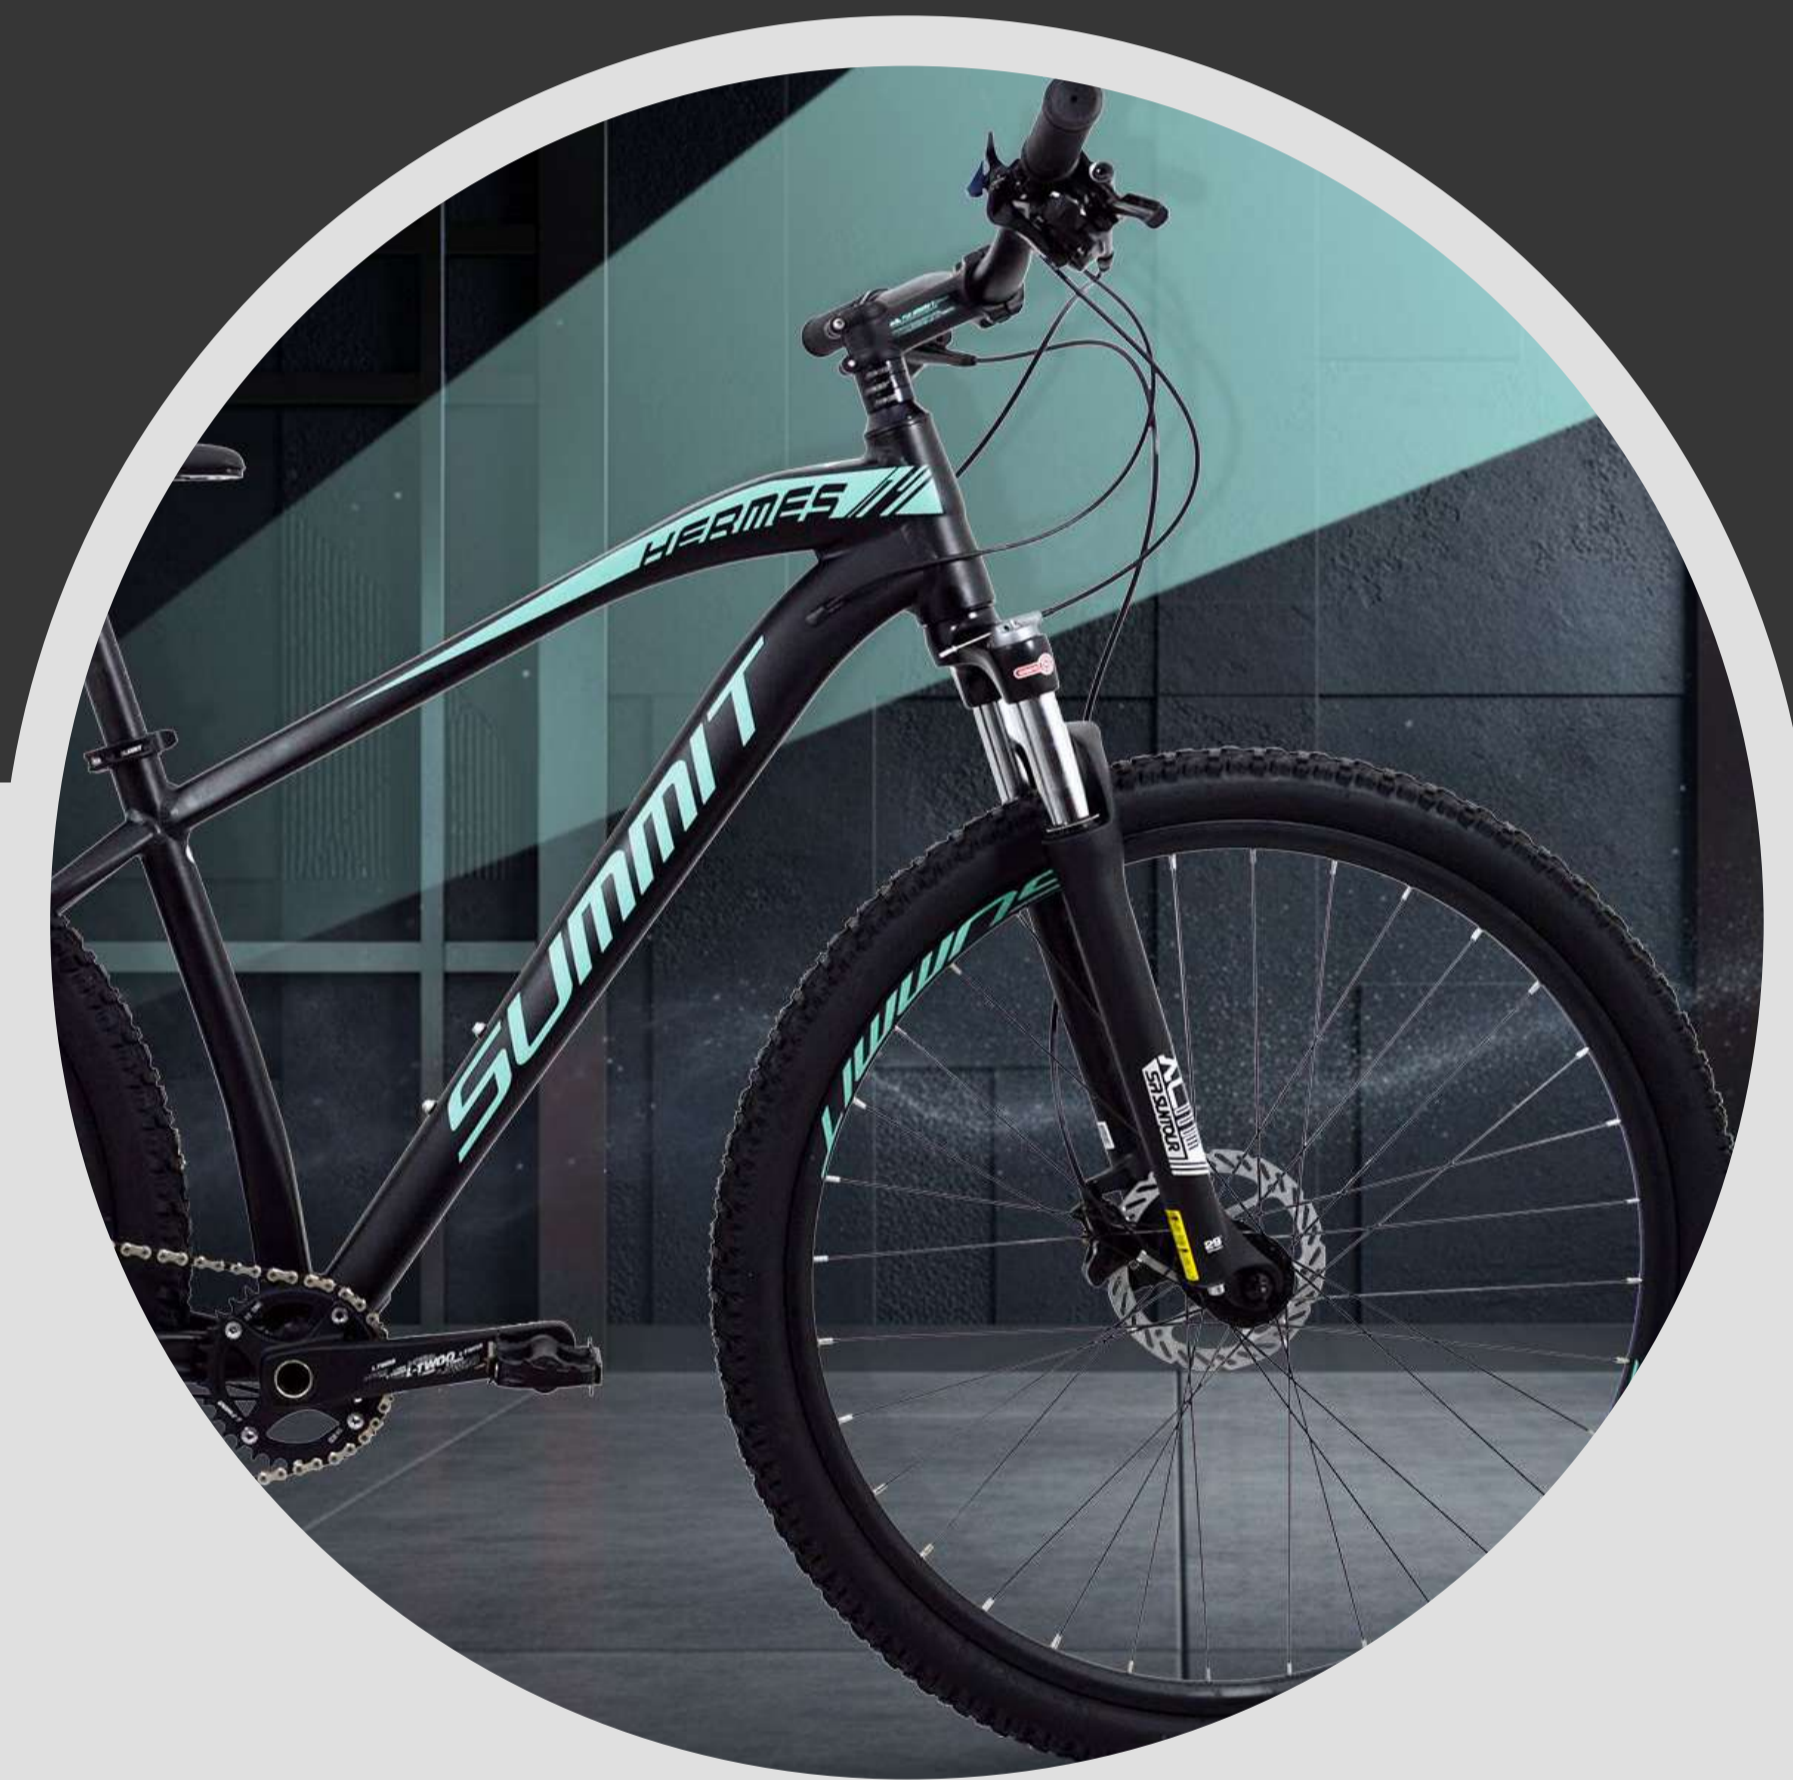

Big Bear

29"

12 VELOCIDADES

LTW00
1 X 12

12 VELOCIDADES

CABLEADO OCULTO

29" Big Bear

CUADRO	ALUMINIO 6061	MULTIPLICACION	LTWOO AX-1X12, 34T, 170 MM	POTENCIA	SUMMIT
HORQUILLA	SUMMIT AIR 120 MM recorrido barras de 32 mm	CASSETTE	LTWOO AX 1X12, 11/50	POSTE DE ASIENTO	SUMMIT (30.9 X 350)
MANDOS	LTWOO AX 1X12	RUEDAS	SUMMIT RIN Y MAZAS JOYTECH	PEDALES	FP976
DESVIADOR	LTWOO AX 1X12	NEUMATICOS	29 X 2.10	TALLAS	15.5 (S) / 17.5 (M) / 19 (L)
CAMBIO	LTWOO AX 1X12	ASIENTO	SUMMIT	PESO	12.600 KG
FRENOS	DISCO HÍDRAULICOS 160 MM F/R	MANILLAR	SUMMIT 800 mm	COLOR	BLANCA

SUMMIT®

12 VELOCIDADES

CABLEADO OCULTO

Big Bear^{29"}

CUADRO	ALUMINIO 6061	MULTIPLICACION	LTWOO AX-1X12, 34T, 170 MM	POTENCIA	SUMMIT
HORQUILLA	SUMMIT AIR 120 MM recorrido barras de 32 mm	CASSETTE	LTWOO AX 1X12, 11/50	POSTE DE ASIENTO	SUMMIT (30.9 X 350)
MANDOS	LTWOO AX 1X12	RUEDAS	SUMMIT RIN Y MAZAS JOYTECH	PEDALES	FP976
DESVIADOR	LTWOO AX 1X12	NEUMATICOS	29 X 2.10	TALLAS	15.5 (S) / 17.5 (M) / 19 (L)
CAMBIO	LTWOO AX 1X12	ASIENTO	SUMMIT	PESO	12.600 KG
FRENOS	DISCO HÍDRAULICOS 160 MM F/R	MANILLAR	SUMMIT 800 mm	COLOR	ROJA

SUMMIT[®]

HERMES

Control Remoto

29"

11 VELOCIDADES

MODELO 2025

LTWOOD
1 X 11

11 VELOCIDADES

CONTROL REMOTO

29" Hermes

CUADRO	ALUMINIO 6061	MULTIPLICACION	LTWOO AX-1X11, 170 MM	POTENCIA	SUMMIT
HORQUILLA	SUNTOUR XCMRL-DS-29 100 mm	CASSETTE	LTWOO AX 1X11, 11/50	POSTE DE ASIENTO	SUMMIT (30.9 X 350)
MANDOS	LTWOO AX 1X11	RUEDAS	SUMMIT RIN Y MAZAS JOYTECH	PEDALES	FP976
DESVIADOR	LTWOO AX 1X11	NEUMATICOS	29 X 2.10	TALLAS	15.5 (S) / 17.5 (M) / 19 (L)
CAMBIO	LTWOO AX 1X11	ASIENTO	SUMMIT	PESO	12.600 KG
FRENOS	DISCO HÍDRAULICOS 160 MM F/R	MANILLAR	SUMMIT	COLOR	NEGRA