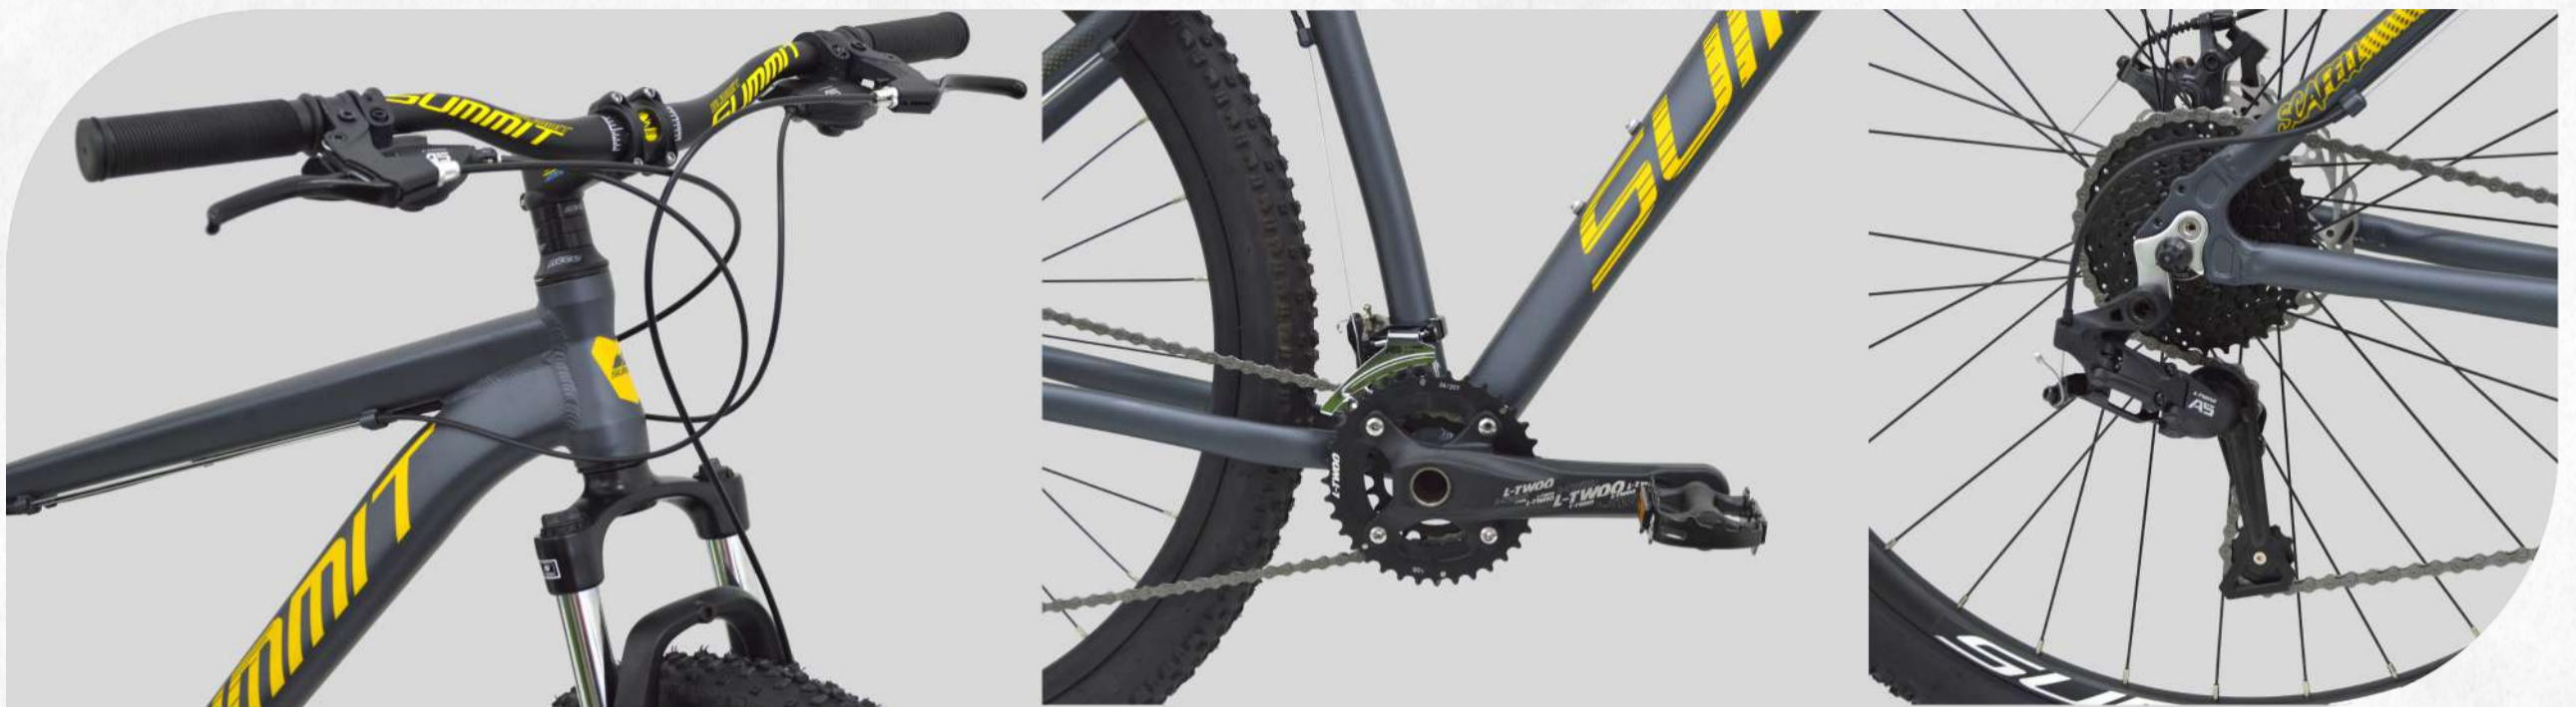

18 VELOCIDADES

29"
Scafell