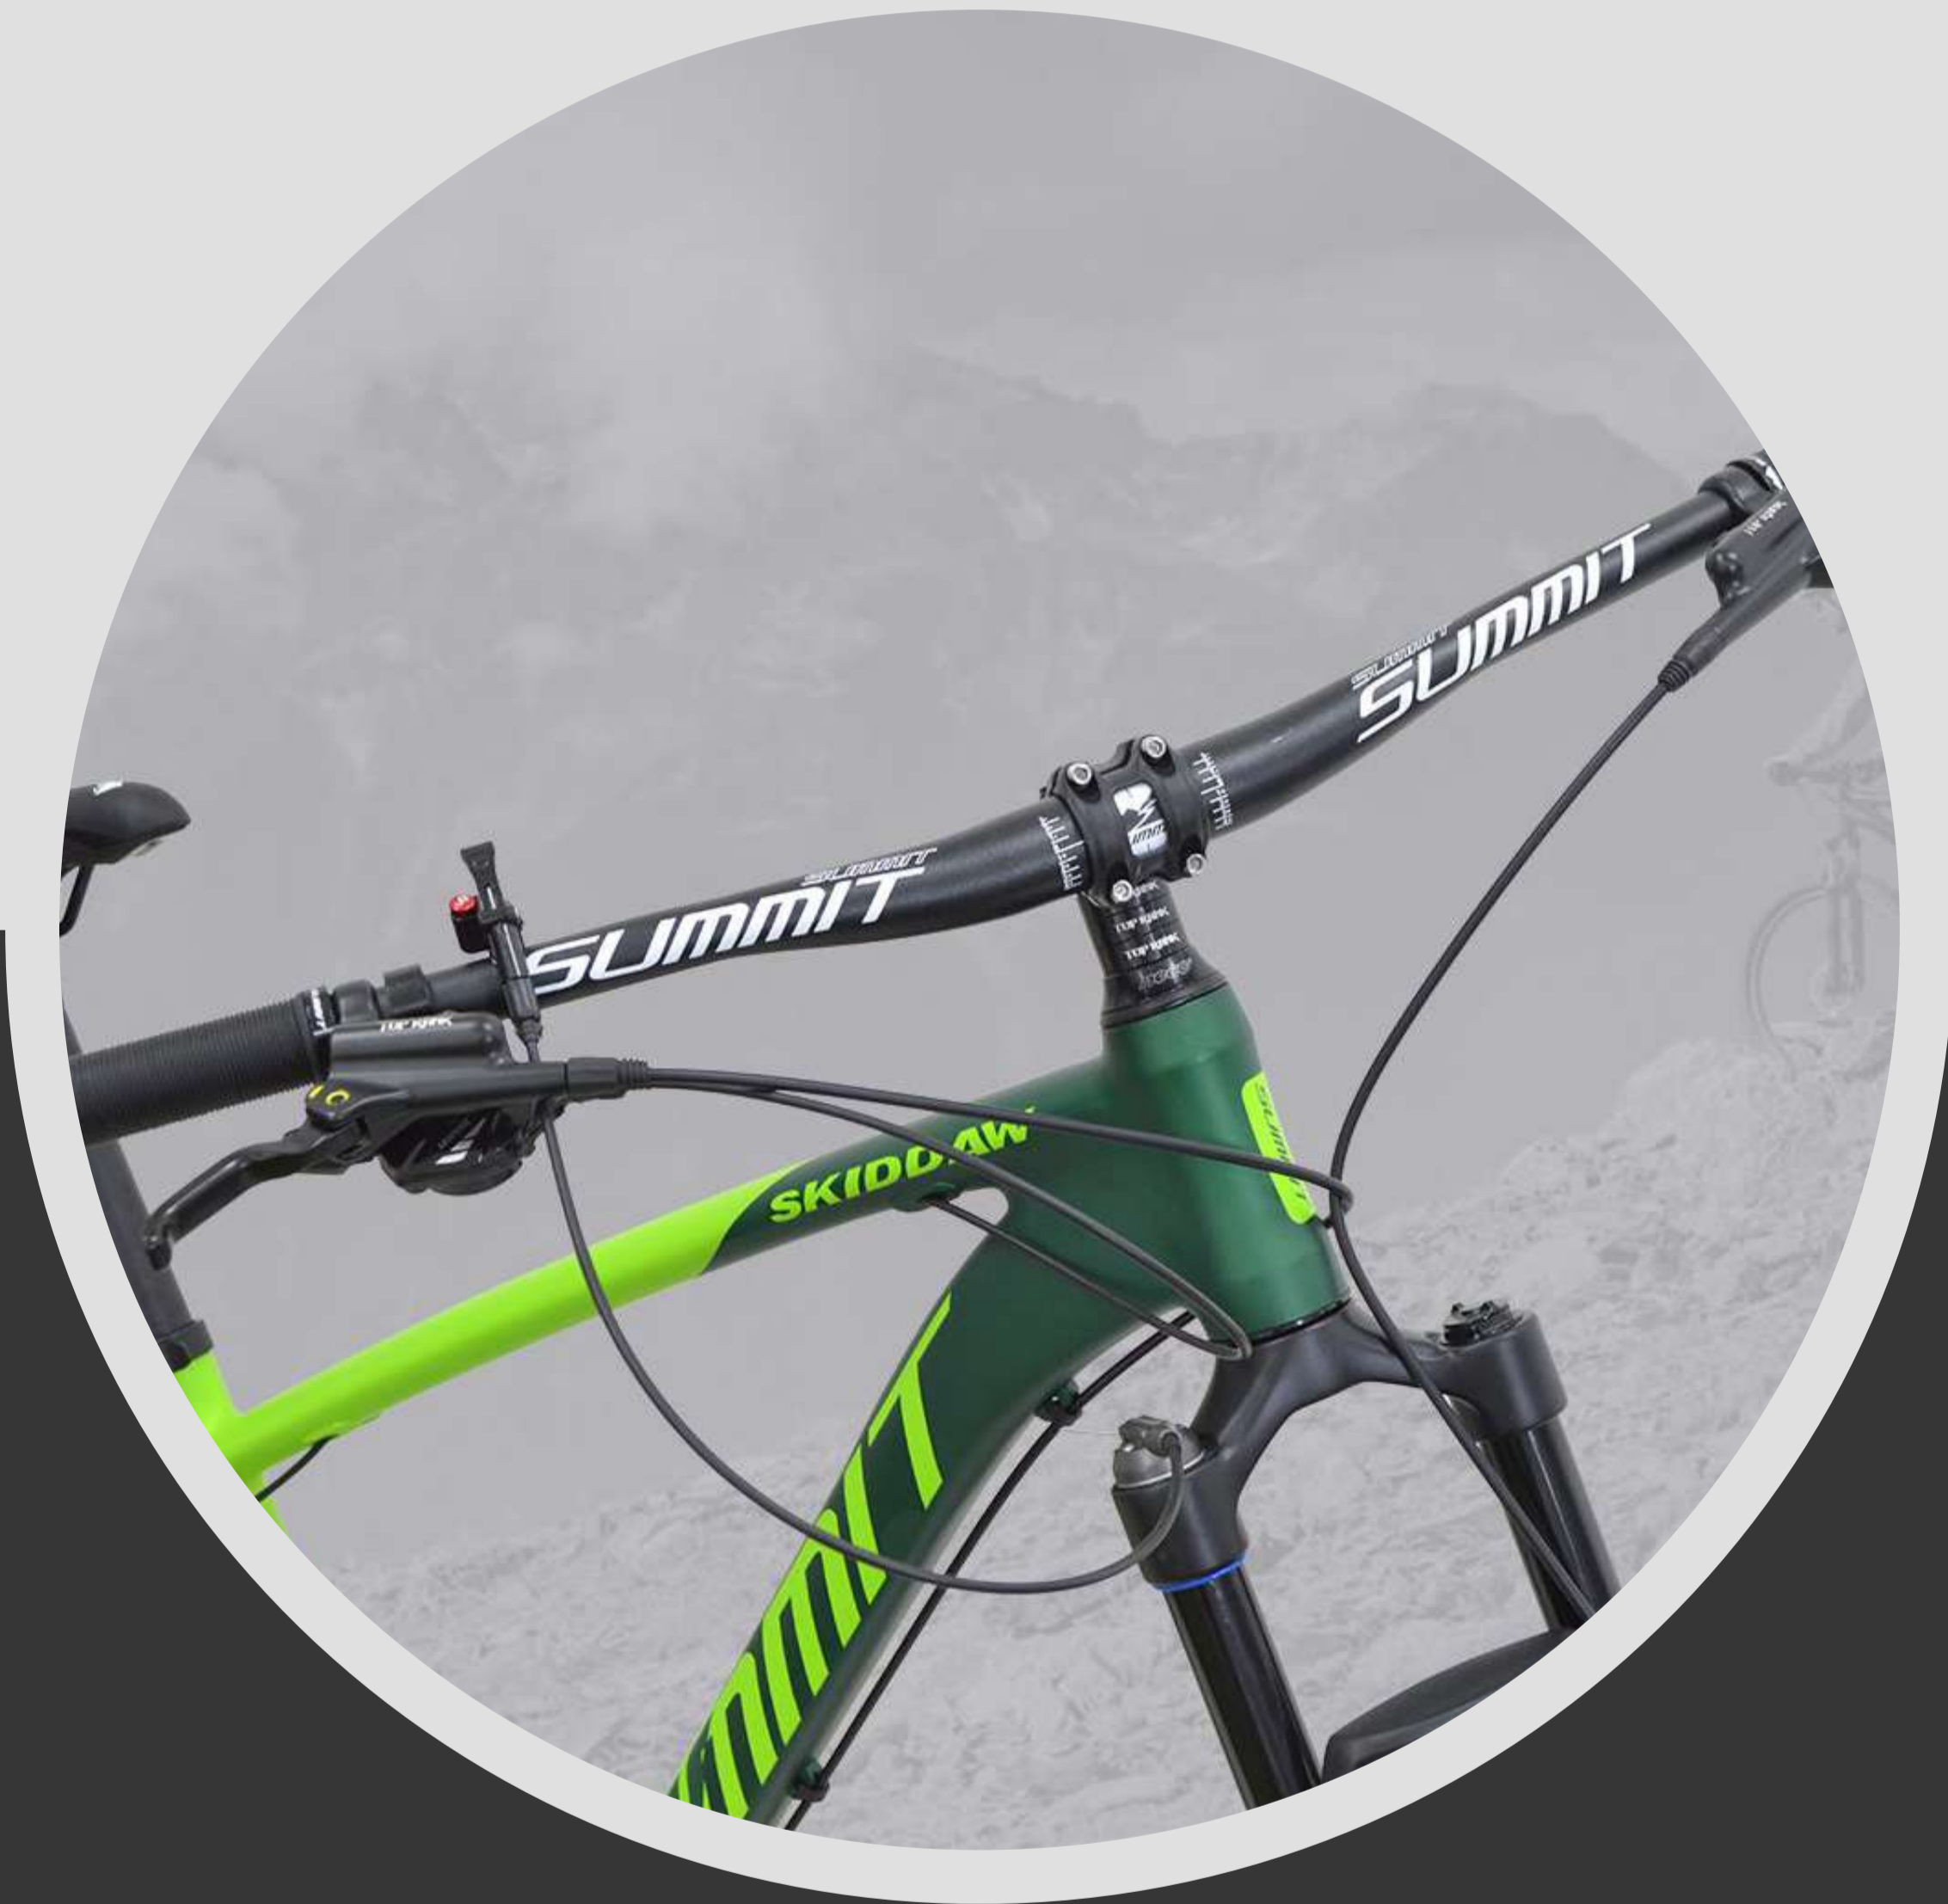

13 VELOCIDADES

SKIDDAW

LTWOO AX IXI3 29"