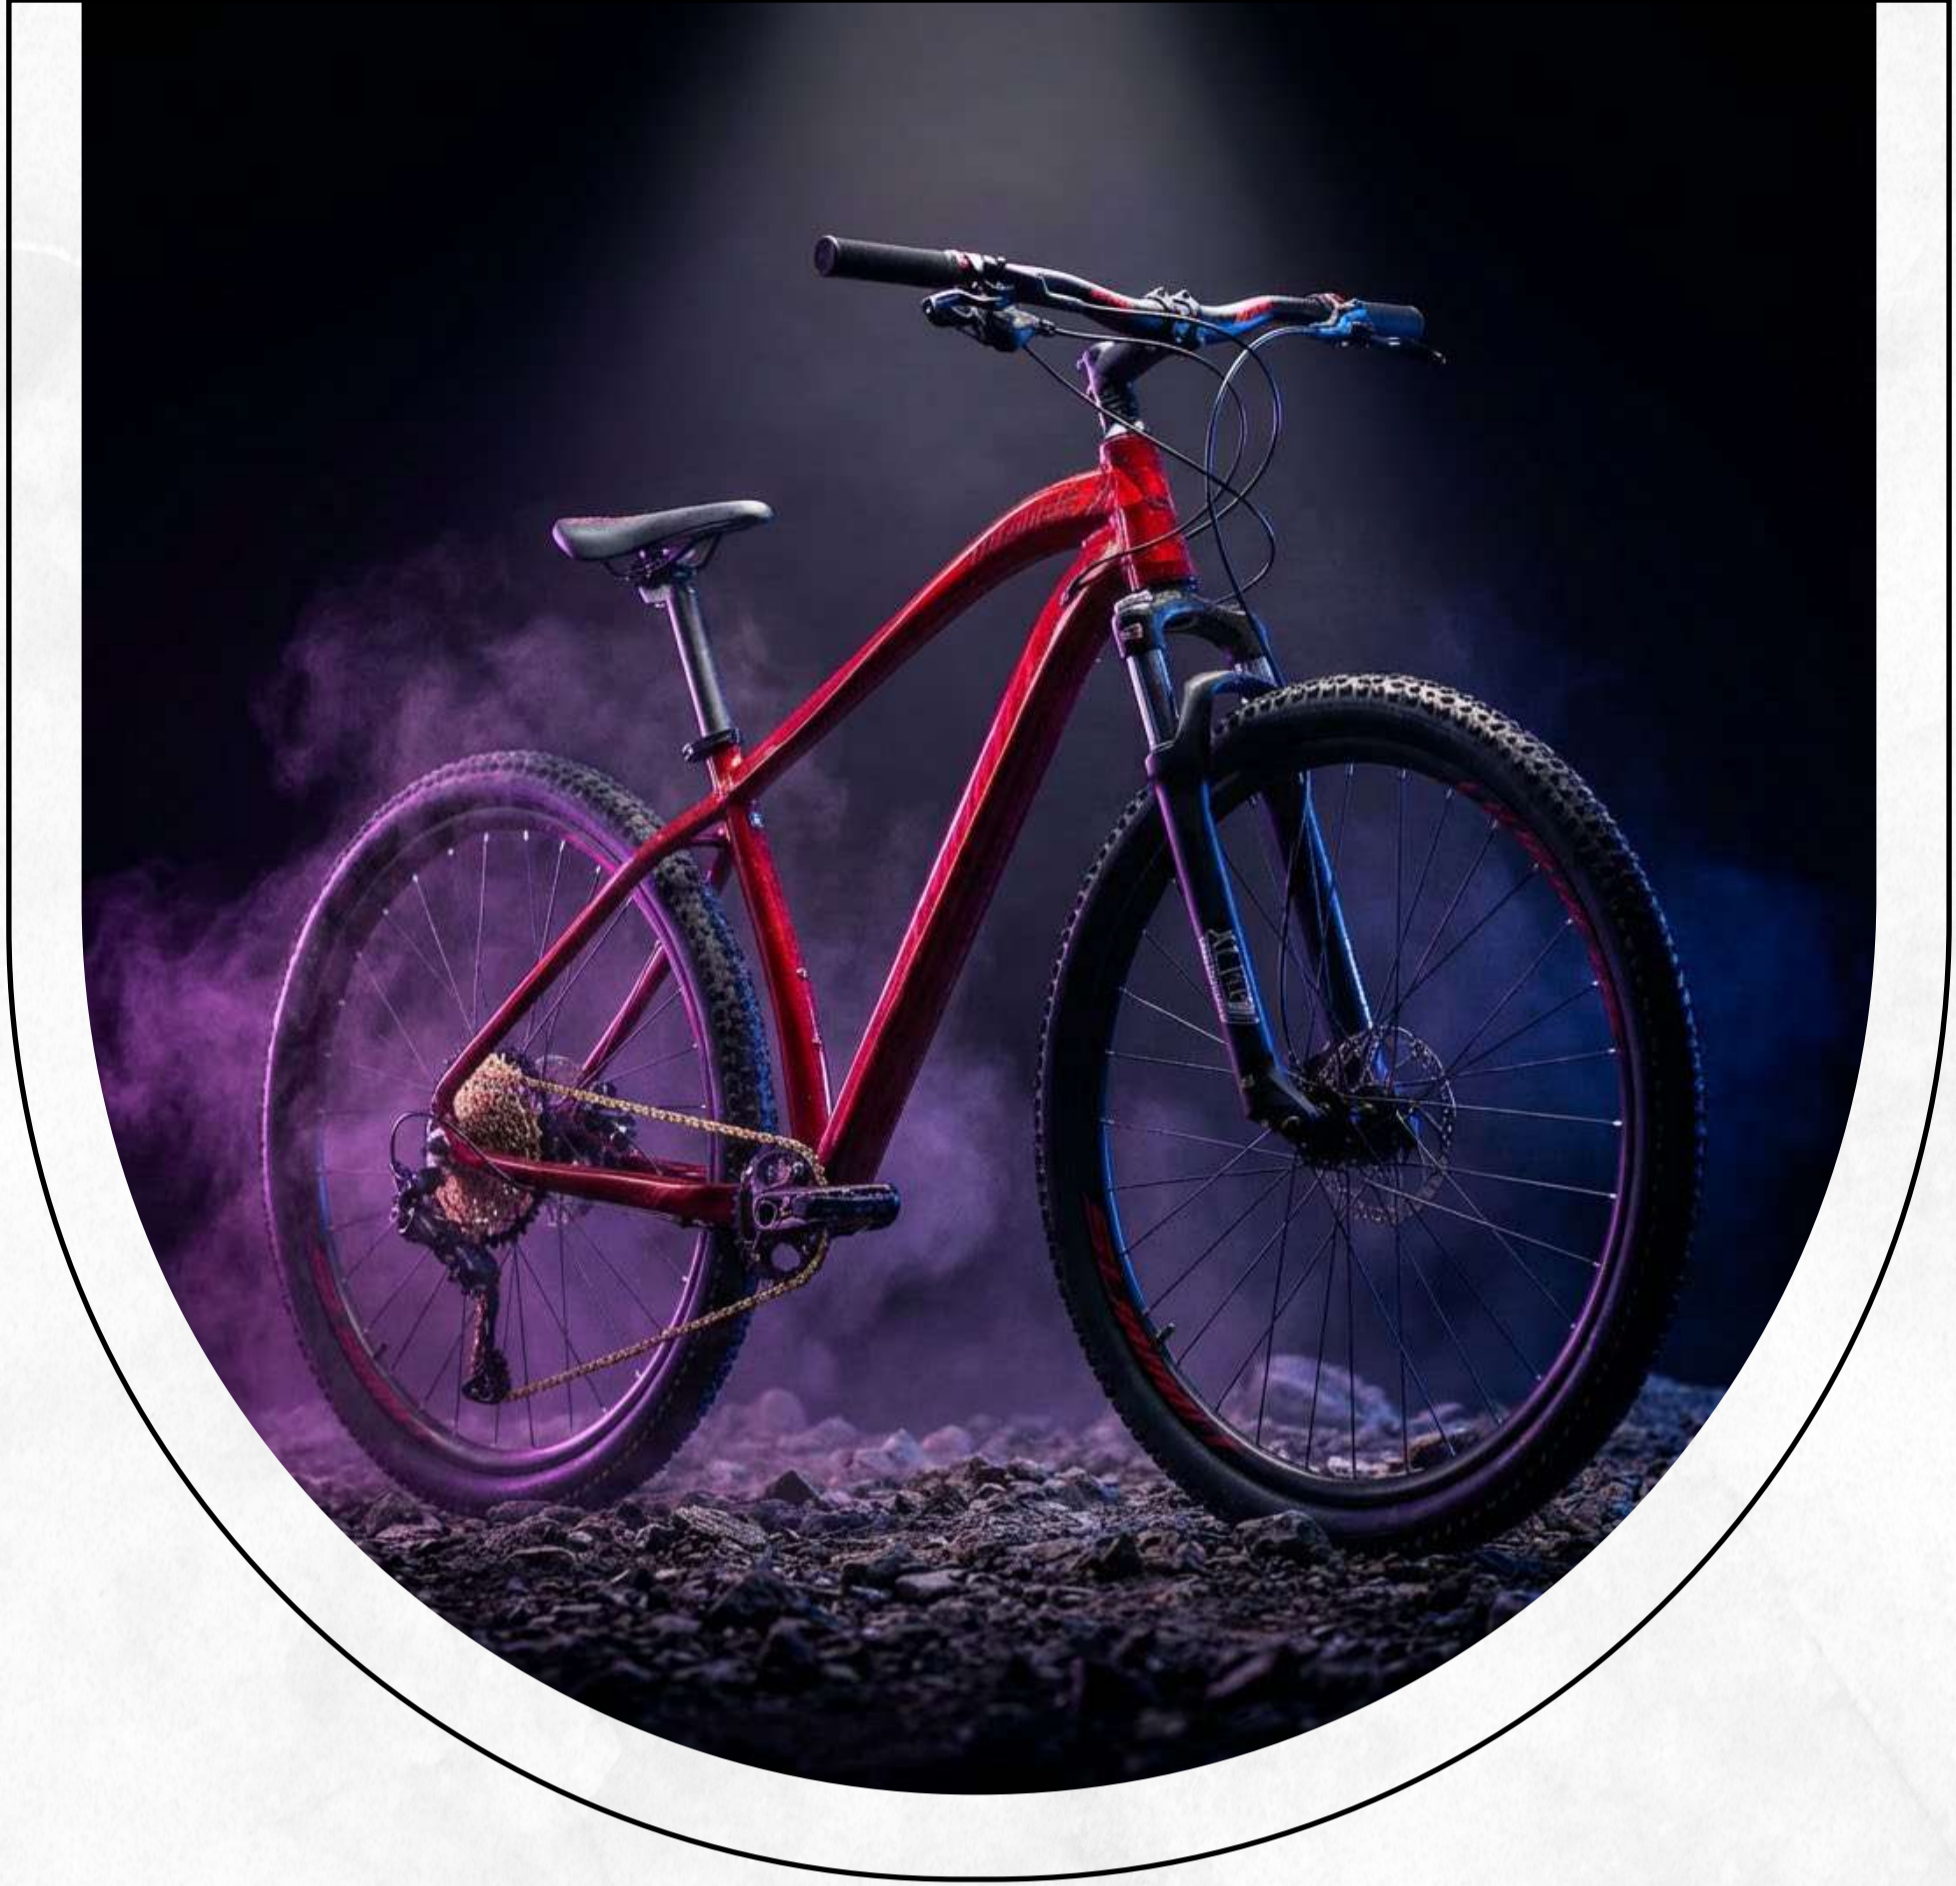

SUMMIT[®]
Te lleva a la cima

CATÁLOGO

2026

bicicletas

SUMMIT[®]
Te lleva a la cima

SUMMIT

Summit nace en un prestigioso grupo de fabricantes de bicicletas con más de 30 años de experiencia, en base a esto nos decidimos por satisfacer una creciente demanda en el mercado de las bicicletas de gama media y alta, en consecuencia, nos reunimos con nuestros socios comerciales en Asia y Estados Unidos para lograr un excelente equilibrio entre manufactura, diseño, equipamiento y costos para poner al alcance de los aficionados y entusiastas bicicletas que compitan en calidad y eficiencia con las marcas transnacionales y generando una fuente de trabajo para apoyar a la economía de nuestro país, conformando un equipo de gente apasionada y con la experiencia para poner al alcance de todos una marca que lleva el ciclismo tatuado en el corazón.

Big Bear

29"

12 VELOCIDADES

LTW00
1 X 12

12 VELOCIDADES

CABLEADO OCULTO

29" Big Bear

CUADRO	ALUMINIO 6061	MULTIPLICACION	LTWOO AX-1X12, 34T, 170 MM	POTENCIA	SUMMIT
HORQUILLA	SUMMIT AIR 120 MM recorrido barras de 32 mm	CASSETTE	LTWOO AX 1X12, 11/50	POSTE DE ASIENTO	SUMMIT (30.9 X 350)
MANDOS	LTWOO AX 1X12	RUEDAS	SUMMIT RIN Y MAZAS JOYTECH	PEDALES	FP976
DESVIADOR	LTWOO AX 1X12	NEUMATICOS	29 X 2.10	TALLAS	15.5 (S) / 17.5 (M) / 19 (L)
CAMBIO	LTWOO AX 1X12	ASIENTO	SUMMIT	PESO	12.600 KG
FRENOS	DISCO HÍDRAULICOS 160 MM F/R	MANILLAR	SUMMIT 800 mm	COLOR	BLANCA