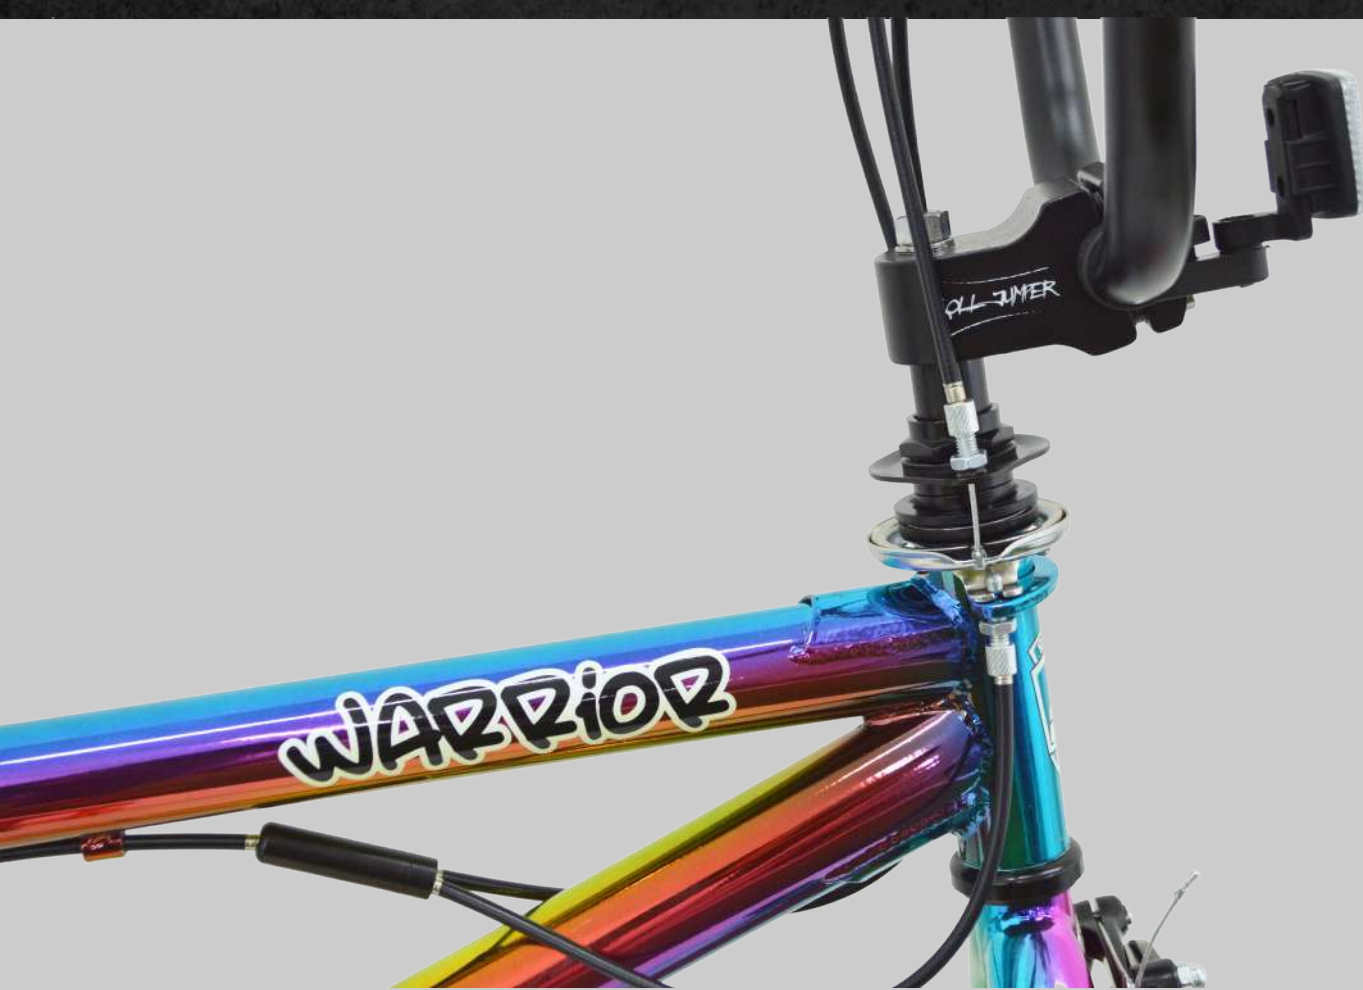

WARRIOR

TORNASOL - AZUL

GORBICI07

BICICLETA "GORILA" R-20 BMX "WARRIOR"
Centro americano, tazas integradas,
palancas "z"
Cuadro: 20.5"
Manubrio: BMX HI/TEN "GORILA" REFORZA-
DO 9.5
Asiento: MOD. "JUMPER"
Pedales: AZULES DE PLASTICO
Puños: MOD. "KOMBAT" 145 mm
Llantas: Silverback 20 x 2.30

GORILA
SOY GORILA ...SOY BMX