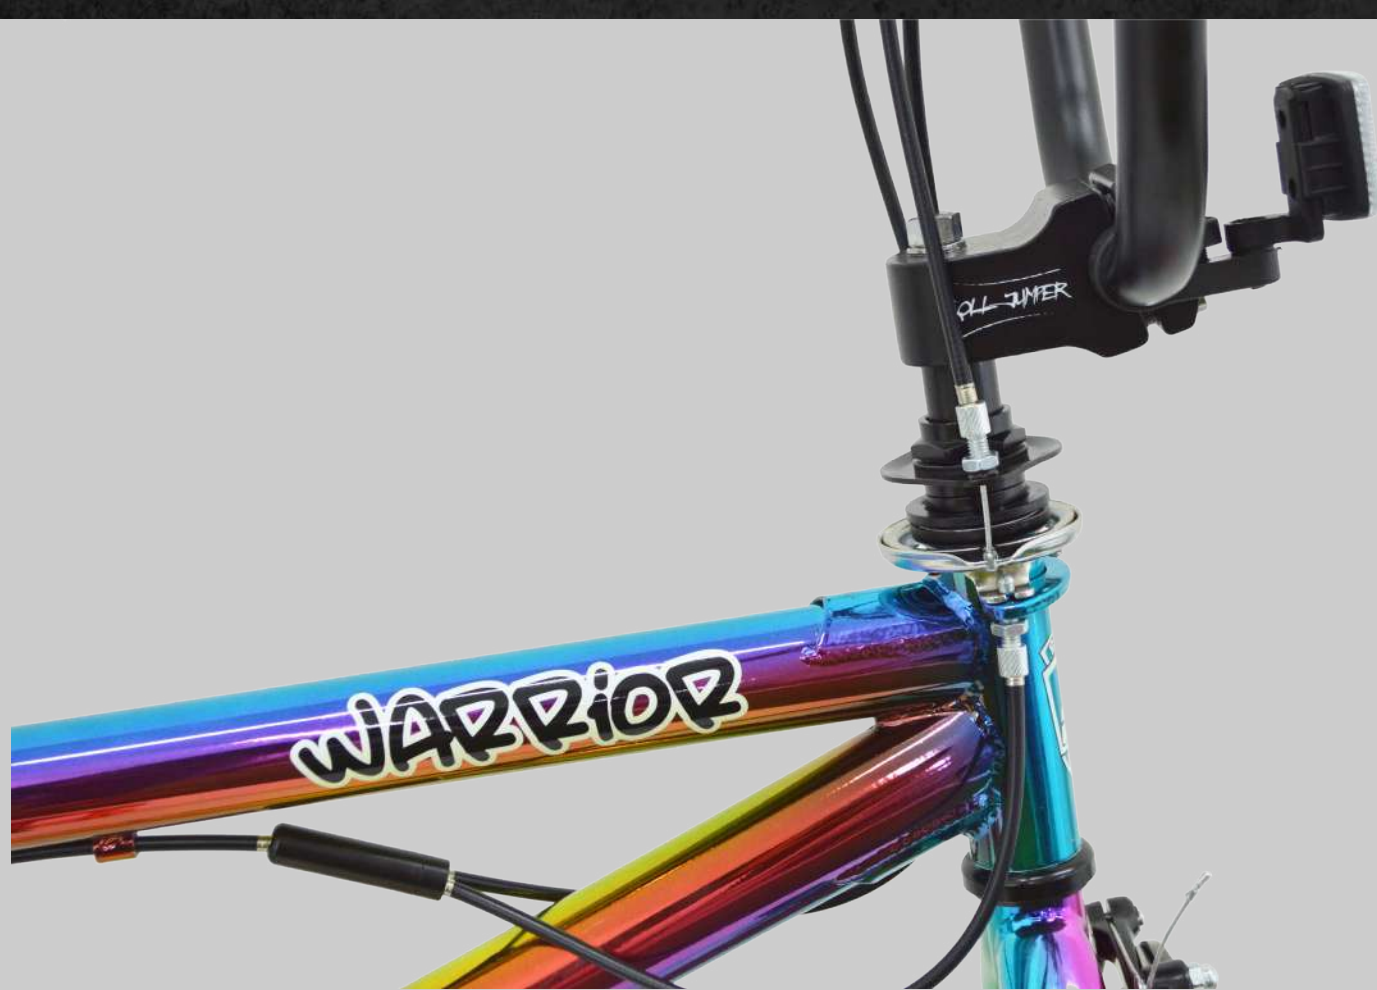

WARRIOR

TORNASOL - ROJA

GORBICI07

BICICLETA "GORILA" R-20 BMX "WARRIOR"
Centro americano, tazas integradas,
palancas "z"
Cuadro: 20.5"
Manubrio: BMX HI/TEN "GORILA" REFORZA-
DO 9.5
Asiento: MOD. "JUMPER"
Pedales: ROJOS DE PLASTICO
Puños: MOD. "KOMBAT" 145 mm
Llantas: Silverback 20 x 2.30

GORILA
SOY GORILA ...SOY BMX